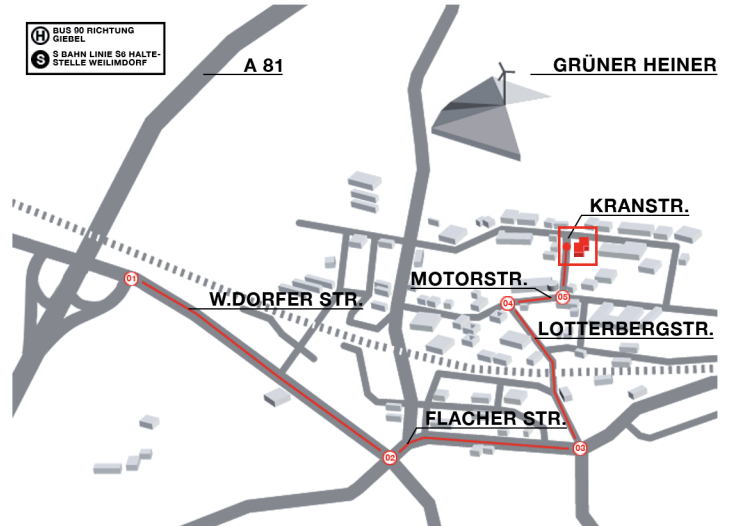

HETZEL_8
KRANSTRASSE 8
70499 STUTTGART

KARTE SÜDDEUTSCHLAND

Aus Richtung Karlsruhe / Freiburg

Karlsruhe auf die A8 Richtung Stuttgart; Ausfahrt 19 Dreieck Leonberg auf die A81 Richtung Würzburg / Stuttgart / Feuerbach; nach 7,5 km Ausfahrt 18 Stuttgart-Feuerbach

Aus Richtung Heilbronn / Frankfurt

Auf die A6 Richtung Heilbronn / Würzburg / Mannheim bis Kreuz Weinsberg; links auf die A81 Richtung Weinsberg / Stuttgart; nach 45 km Ausfahrt 18 Stuttgart-Feuerbach

Aus Richtung München / Österreich

Auf die A8 bis Dreieck Leonberg; dann auf die A81 Richtung Heilbronn; nach 7,5 km Ausfahrt 18 Stuttgart-Feuerbach

Aus Richtung Singen / Bodensee / Schweiz

Auf der A81 Richtung Stuttgart; bei Ausfahrt 20 Kreuz Stuttgart weiter auf die A81 Richtung Karlsruhe / Heilbronn; bei Dreieck Leonberg weiter auf die A81 Richtung Heilbronn; nach 7,5 km Ausfahrt 18 Stuttgart-Feuerbach

Ab Ausfahrt 18 Stuttgart-Feuerbach siehe »Karte Weilimdorf«.

KARTE WEILIMDORF

01

Ausfahrt 18 S.-Feuerbach in B 295 / Weilimdorfer Strasse, Richtung S.-Weilimdorf (1,6 km)

02

in die Flachter Strasse links einbiegen (0,7 km)