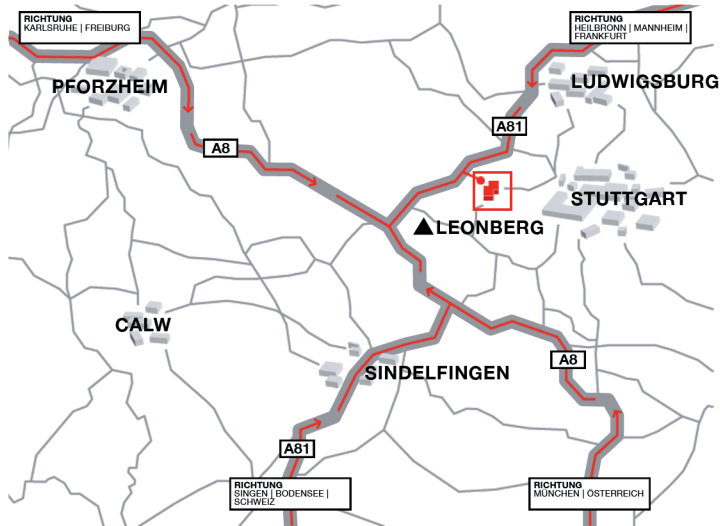

HETZEL_8
KRANSTRASSE 8
70499 STUTTGART

KARTE SÜDDEUTSCHLAND

Aus Richtung Karlsruhe / Freiburg

Karlsruhe auf die A8 Richtung Stuttgart; Ausfahrt 19 Dreieck Leonberg auf die A81 Richtung Würzburg / Stuttgart / Feuerbach; nach 7,5 km Ausfahrt 18 Stuttgart-Feuerbach

Aus Richtung Heilbronn / Frankfurt

Auf die A6 Richtung Heilbronn / Würzburg / Mannheim bis Kreuz Weinsberg; links auf die A81 Richtung Weinsberg / Stuttgart; nach 45 km Ausfahrt 18 Stuttgart-Feuerbach

Aus Richtung München / Österreich

Auf die A8 bis Dreieck Leonberg; dann auf die A81 Richtung Heilbronn; nach 7,5 km Ausfahrt 18 Stuttgart-Feuerbach

Aus Richtung Singen / Bodensee / Schweiz

Auf der A81 Richtung Stuttgart; bei Ausfahrt 20 Kreuz Stuttgart weiter auf die A81 Richtung Karlsruhe / Heilbronn; bei Dreieck Leonberg weiter auf die A81 Richtung Heilbronn; nach 7,5 km Ausfahrt 18 Stuttgart-Feuerbach

Ab Ausfahrt 18 Stuttgart-Feuerbach siehe »Karte Weilimdorf«.

KARTE WEILIMDORF

01

Ausfahrt 18 S.-Feuerbach in B 295 / Weilimdorfer Strasse, Richtung S.-Weilimdorf (1,6 km)

02

in die Flachter Strasse links einbiegen (0,7 km)